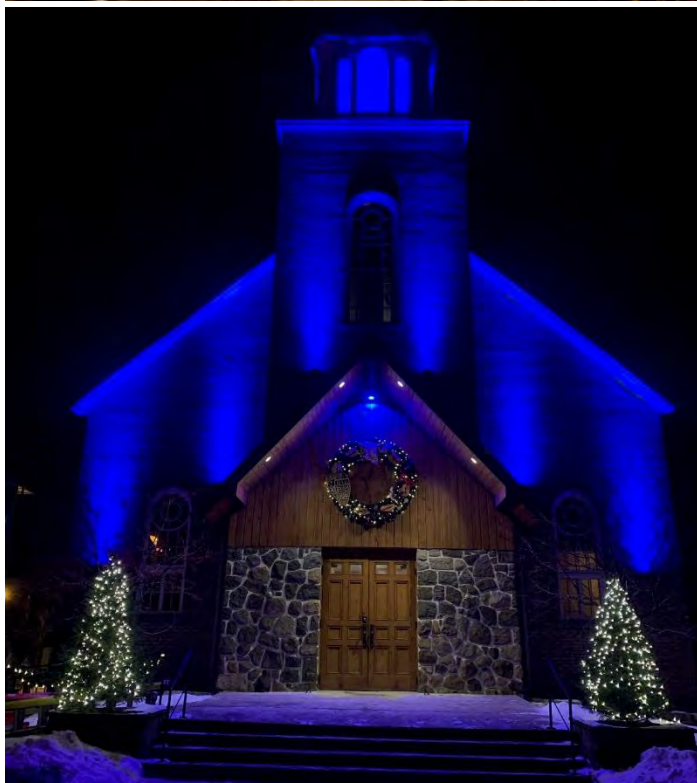

Œuvre du Centenaire
Offerte par l'artiste
René Derouin
pour un tirage au profit
des festivités

Mme France Cyr
gagnante de
l'Œuvre du Centenaire
offerte par l'artiste
René Derouin

Illumination de l'église

Le village aux couleurs
du Centenaire

Le village aux couleurs
du Centenaire
(Parc régional)

VAL-DAVID 100 ANS
D'ART ET DE CULTURE
D'HIER À DEMAIN

Exposition
Cent ans d'art et de
culture d'hier à demain

(26 juin au 9 janvier 2022)