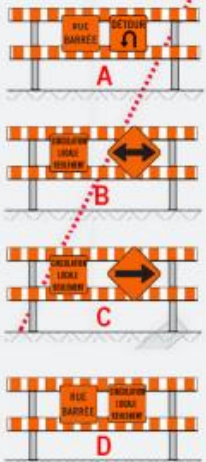

Rue Duquette
(route barrée, circulation locale permise)

Prédeal-Trudeau coin
Duquette
(route barrée)

Signalisation de détours

E PREDEAL TRUDEAU
F RUE DUQUETTE